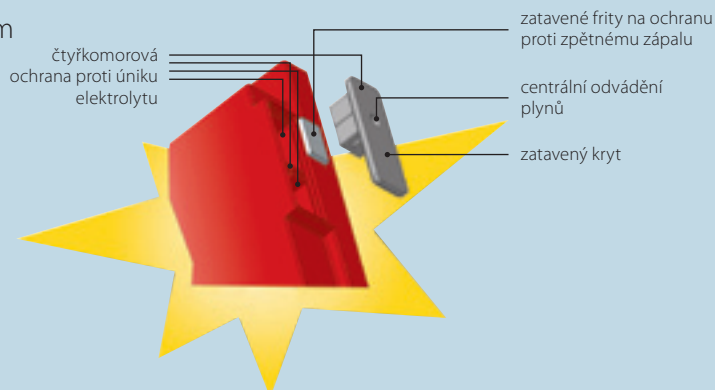

JISTOTA JE JISTOTA - ČTYŘKOMOROVÁ OCHRANA PROTI ÚNIKU ELEKTROLYTU

Bezpečnost nestrpí žádné kompromisy. Z tohoto důvodu se společnost Banner snaží dosáhnout kontinuálním zlepšováním a inovacemi maximálního standardu bezpečnosti.

Již 12 typů baterií nové série Starting Bull je proto vybaveno vylepšenou čtyřkomorovou ochranou proti úniku elektrolytu. Ta zajišťuje centrální odvádění vznikajících plynů, zabráňuje eventuálnímu nebezpečí zpětného zápalu pomocí integrovaných frit a nabízí optimální ochranu proti úniku elektrolytu.

Přesvědčivé argumenty pro Vaše zákazníky!